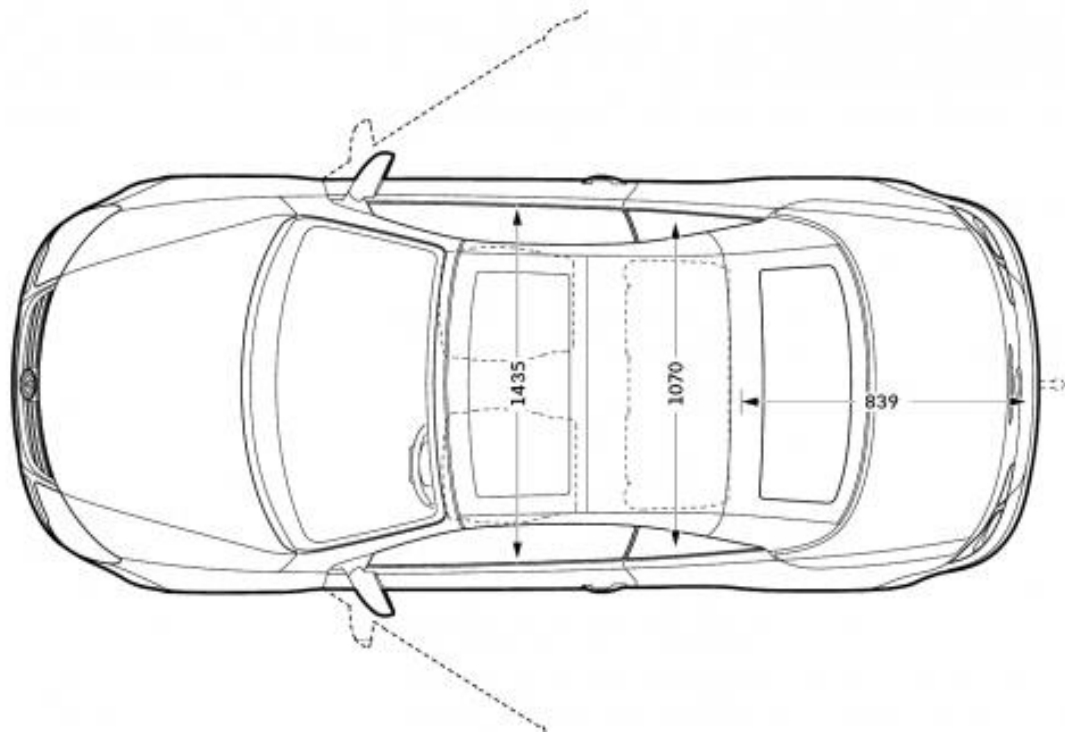

# Technická data - Eos

<b>Délka [mm]</b>	4407	4407	4407	4407	4407	4407	4407
<b>Šířka [mm]</b>	1791	1791	1791	1791	1791	1791	1791
<b>Rozvor [mm]</b>	2578	2578	2578	2578	2578	2578	2578
<b>Rozchod vpředu [mm]</b>	1545	1545	1545	1545	1545	1545	1545
<b>Rozchod vzadu [mm]</b>	1553	1553	1553	1553	1553	1553	1553
<b>Pneumatiky rozměr</b>	215/55 R16	215/55 R16	215/55 R16	215/55 R16	215/55 R16	235/55 R16	235/55 R16